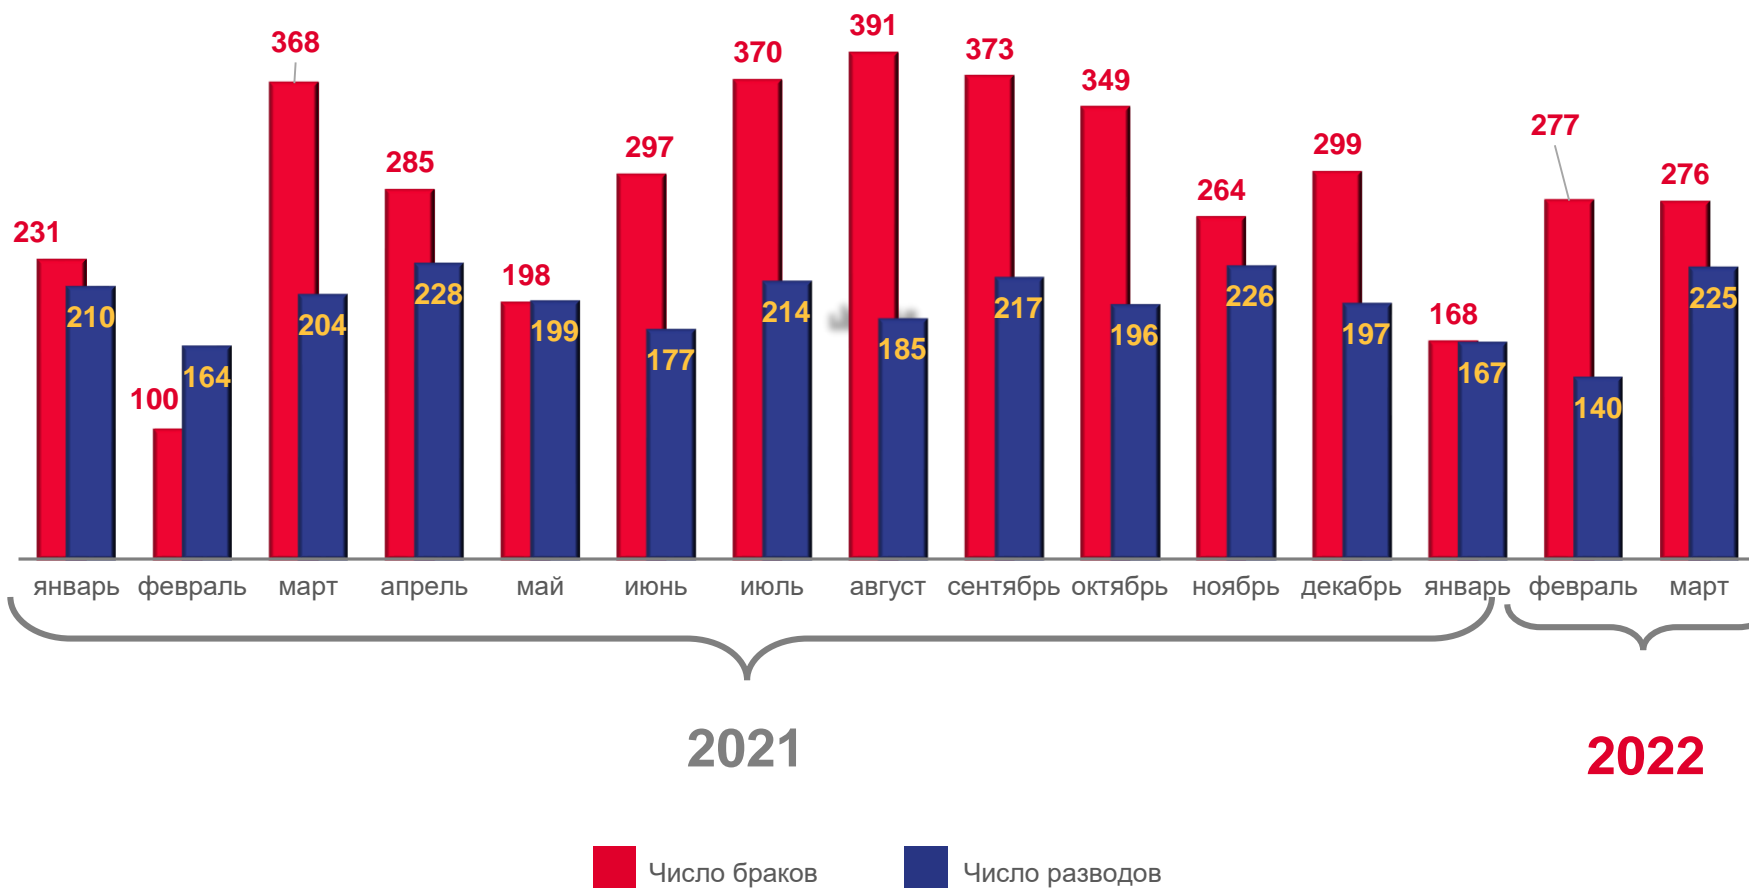

■ Число умерших

Естественный прирост

ЧИСЛО ЗАРЕГИСТРИРОВАННЫХ БРАКОВ И РАЗВОДОВ

ЕДИНИЦ

Оперативные показатели
естественного движения населения

за январь-март 2022 года

721

Число браков

532

Число разводов

ОБЩИЕ ИТОГИ МИГРАЦИИ НАСЕЛЕНИЯ САХАЛИНСКОЙ ОБЛАСТИ

ЧЕЛОВЕК

Оперативные показатели
миграционного движения населения

за январь-март 2022 года

3 787

Число прибывших