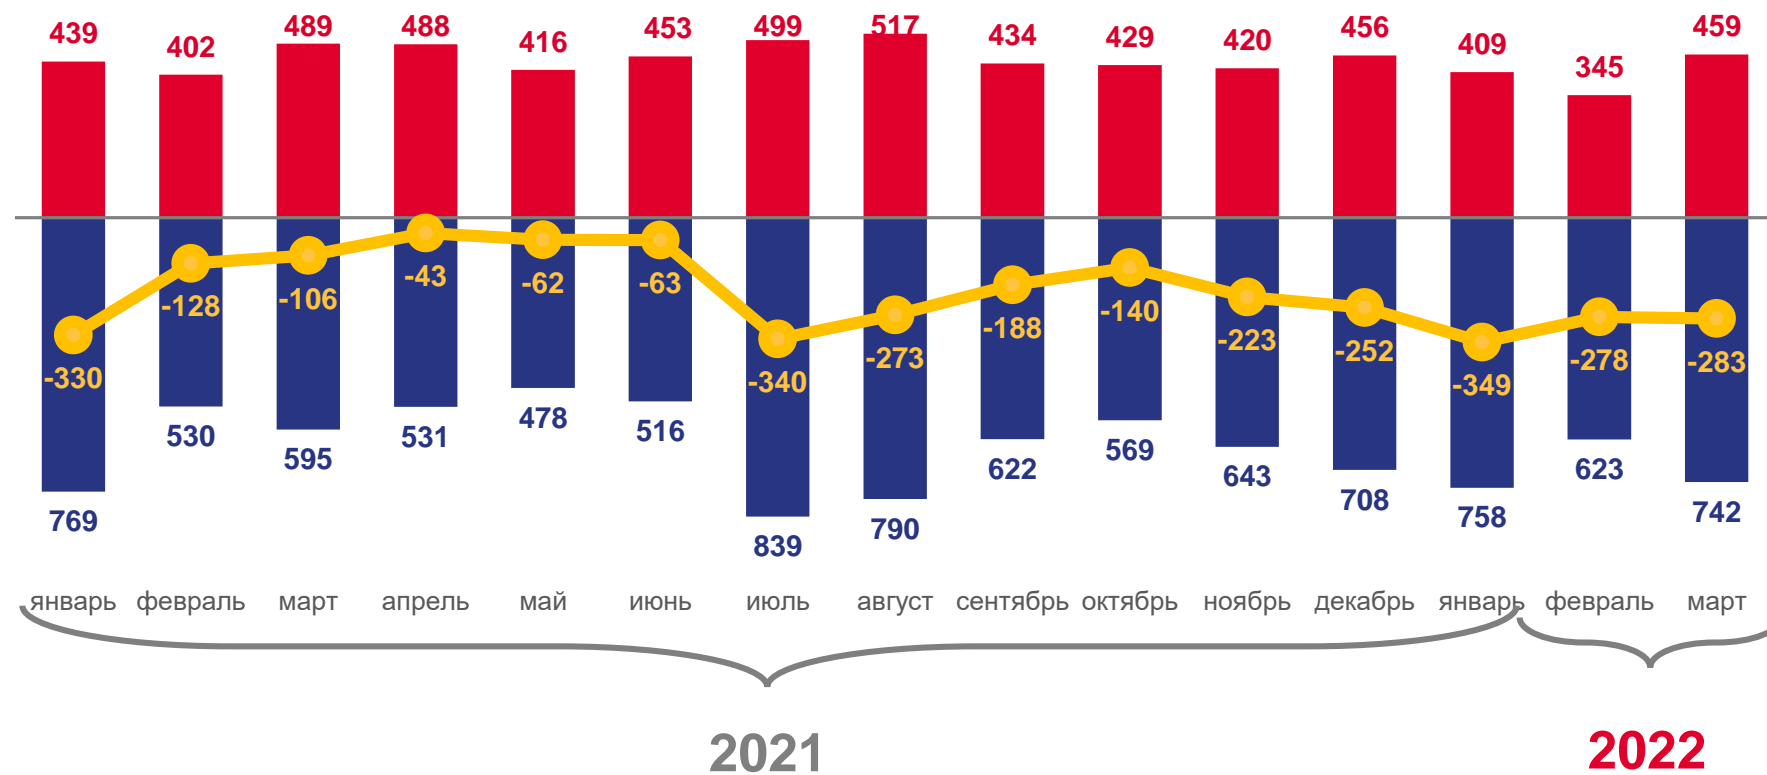

Сахалинская область

за январь-март 2022 года

01 ПОКАЗАТЕЛИ ЕСТЕСТВЕННОГО ДВИЖЕНИЯ
НАСЕЛЕНИЯ

02 ПОКАЗАТЕЛИ БРАЧНОСТИ И
РАЗВОДИМОСТИ

03 ОБЩИЕ ИТОГИ МИГРАЦИИ НАСЕЛЕНИЯ

ЕСТЕСТВЕННОЕ ДВИЖЕНИЕ НАСЕЛЕНИЯ

ЧЕЛОВЕК

Оперативные показатели
естественного движения населения

за январь-март 2022 года

1 213 человек

Число родившихся

2 123 человека

Число умерших

-910 человек

Естественный прирост (убыль)

■ Число родившихся

■ Число умерших

Естественный прирост

ЧИСЛО ЗАРЕГИСТРИРОВАННЫХ БРАКОВ И РАЗВОДОВ

ЕДИНИЦ

Оперативные показатели
естественного движения населения

за январь-март 2022 года

721

Число браков