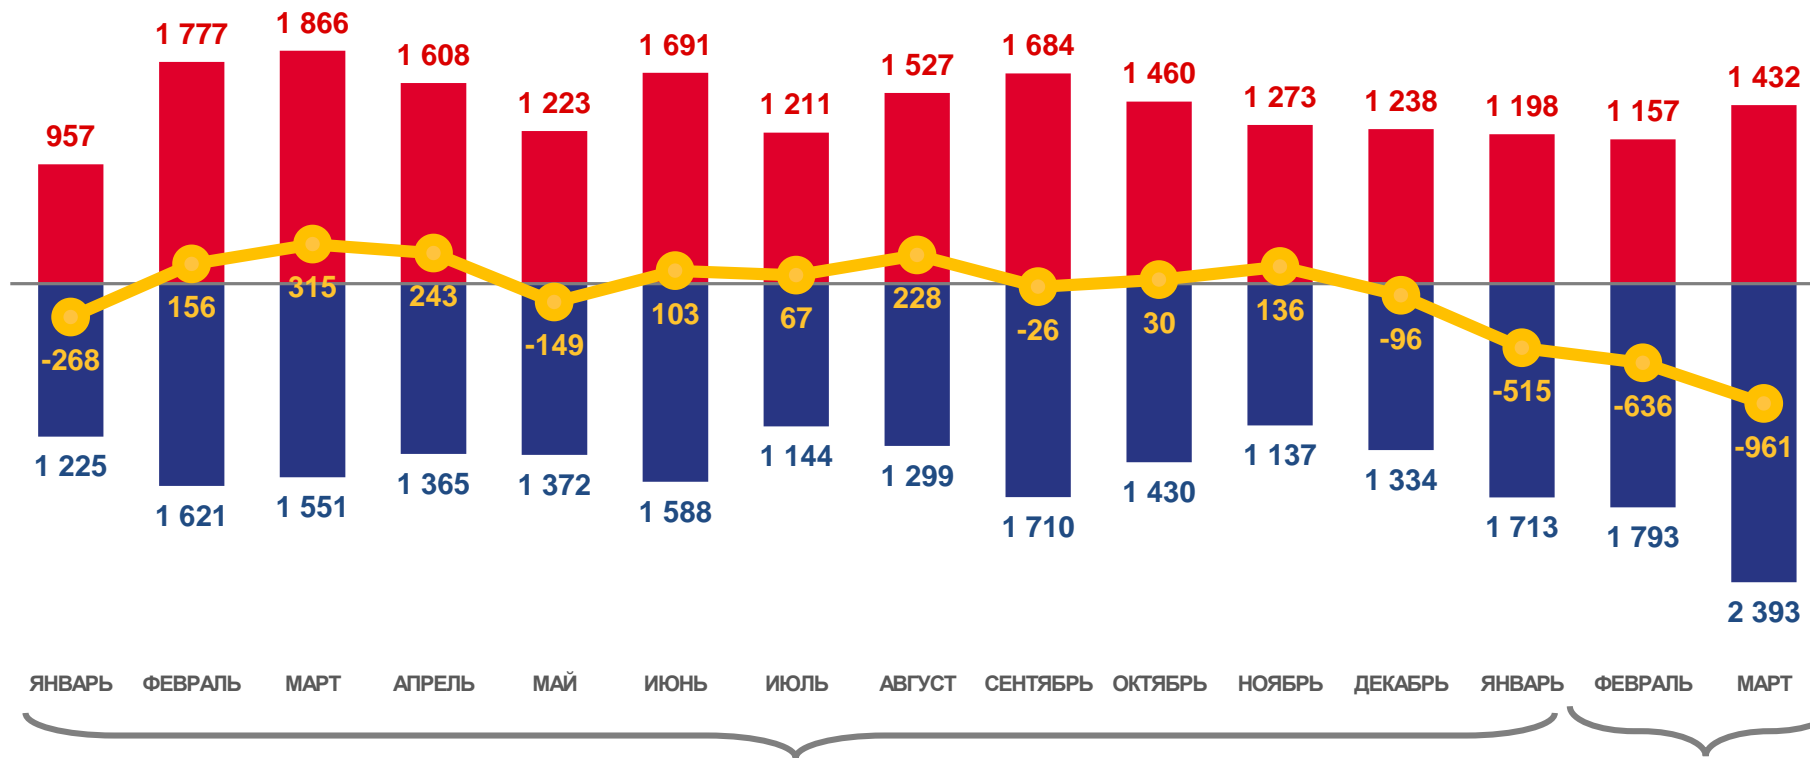

■ Число умерших

Естественный прирост

ЧИСЛО ЗАРЕГИСТРИРОВАННЫХ БРАКОВ И РАЗВОДОВ

ЕДИНИЦ

Оперативные показатели
естественного движения населения

за январь-март 2022 года

721

Число браков

532

Число разводов

ОБЩИЕ ИТОГИ МИГРАЦИИ НАСЕЛЕНИЯ САХАЛИНСКОЙ ОБЛАСТИ

ЧЕЛОВЕК

Оперативные показатели
миграционного движения населения

за январь-март 2022 года

3 787

Число прибывших

5 899

Число выбывших

-2 112

Миграционный прирост населения

2021

2022

■ Число прибывших
 ■ Число выбывших
 — Миграционный прирост